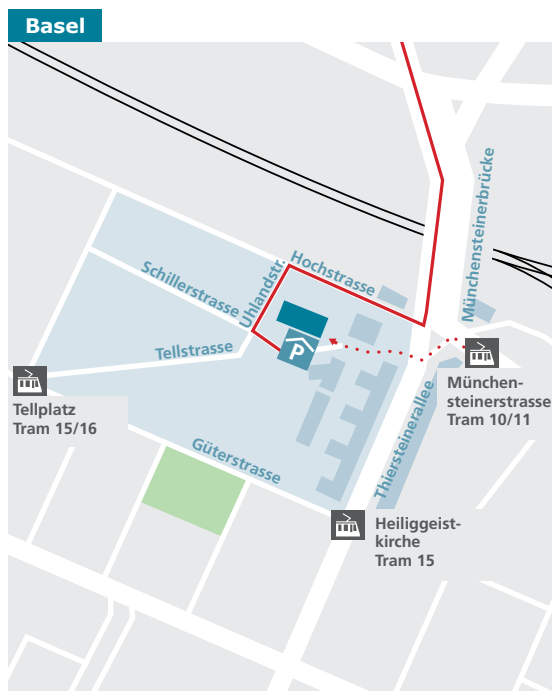

Basel

Rapp AG (Holding)
Rapp Infra AG
Rapp Trans AG
Rapp Enserv AG
Rapp Services AG

Hochstrasse 100
Postfach, 4018 Basel

Münchenstein

Rapp Architekten AG
Rapp Infra AG, Abteilung Tragwerke
Rapp Gebäudetechnik AG
Rapp Industriepaner AG

Freilager-Platz 4 (Transitlager)
Postfach, 4142 Münchenstein 1

T +41 58 595 77 77
info@rapp.ch
www.rapp.ch