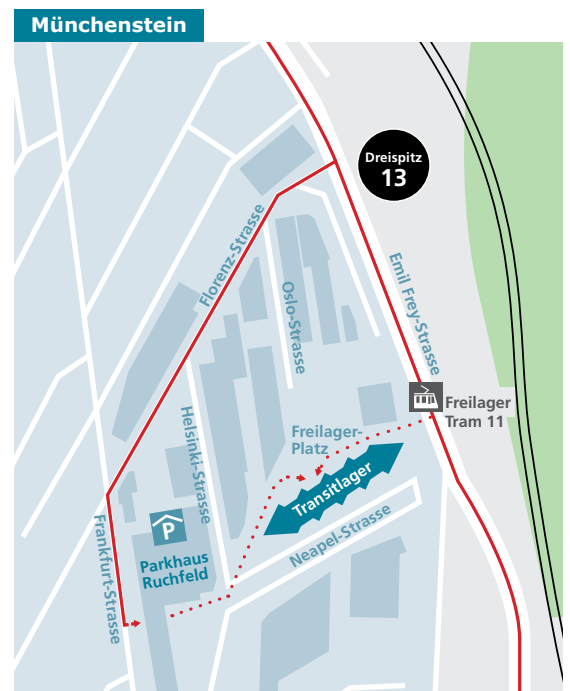

Basel

Rapp AG (Holding)
Rapp Infra AG
Rapp Trans AG
Rapp Enserv AG
Rapp Services AG

Hochstrasse 100
Postfach, 4018 Basel

Münchenstein

Rapp Architekten AG
Rapp Infra AG, Abteilung Tragwerke
Rapp Gebäudetechnik AG
Rapp Industriepaner AG

Freilager-Platz 4 (Transitlager)
Postfach, 4142 Münchenstein 1

T +41 58 595 77 77
info@rapp.ch
www.rapp.ch