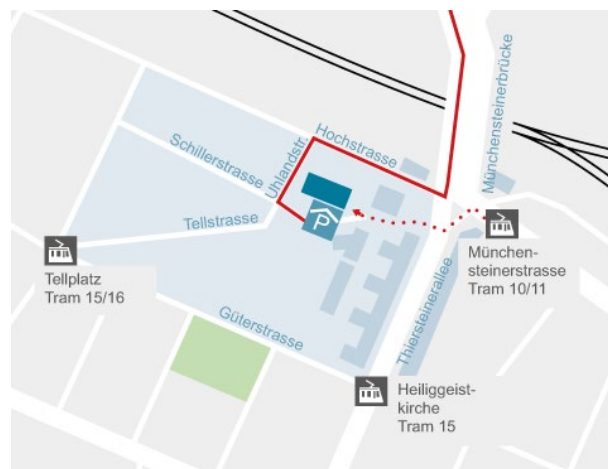

Standort Basel und Münchenstein

Lageplan

Anfahrt Standort Basel

Hochstrasse 100
4018 Basel

Öffentlicher Verkehr

- Von Bahnhof SBB Tram 11 (Richtung Aesch) oder 10 (Richtung Dornach) bis Haltestelle ‚Münchensteinerstrasse‘
- Kurzer Fussweg über die Tiersteinerallee vorbei am Coop-Hochhaus.

Mit dem Auto

- von Bern/Zürich resp. Deutschland/Frankreich: Ausfahrt ‚Basel City‘
- Erste Verkehrsampel rechts Richtung ‚Gundeldingen‘
- Beschilderung Richtung ‚Gundeldingen‘ folgen
- Nach Münchensteinerbrücke rechts in die Hochstrasse einbiegen
- Besucherparkplätze stehen im 2. UG zur Verfügung

Mit dem Auto

- von Bern/Zürich auf Autobahn A3:
Ausfahrt ‚Basel St. Jakob‘ benutzen, der Beschilderung ‚Münchenstein Dreispitz‘ folgen
am Knoten Dreispitz in Richtung ‚Dreispietz 11-13‘ nach links abbiegen
Tor ‚13 Dreispitz‘ benutzen
der Beschilderung zum "Parkhaus Ruchfeld" folgen. Im Parkhaus Ausgang ‚Freilagerplatz‘ benutzen
- von Deutschland/Frankreich auf Autobahn A3:
Beim Autobahnkreuz Hagnau den rechten Fahrstreifen benutzen, Beschilderung auf A18 Richtung
‚Delémont/Muttenz‘ folgen
Ausfahrt ‚Muttenz Süd‘ benutzen, der Beschilderung ‚Bottmingen/Münchenstein‘ folgen
Die Ausfahrt Richtung ‚Basel-Süd/Münchenstein Ost‘ nehmen, gradeaus weiter
Tor ‚13 Dreispitz‘ benutzen
der Beschilderung zum "Parkhaus Ruchfeld" folgen. Im Parkhaus Ausgang ‚Freilagerplatz‘ benutzen
- von Delémont auf Autobahn A18:
Ausfahrt ‚Muttenz Süd‘ benutzen, der Beschilderung ‚Bottmingen/Münchenstein‘ folgen
Die Ausfahrt Richtung ‚Basel-Süd/Münchenstein Ost‘ nehmen, gradeaus weiter
Tor ‚13 Dreispitz‘ benutzen
der Beschilderung zum "Parkhaus Ruchfeld" folgen. Im Parkhaus Ausgang ‚Freilagerplatz‘ benutzen